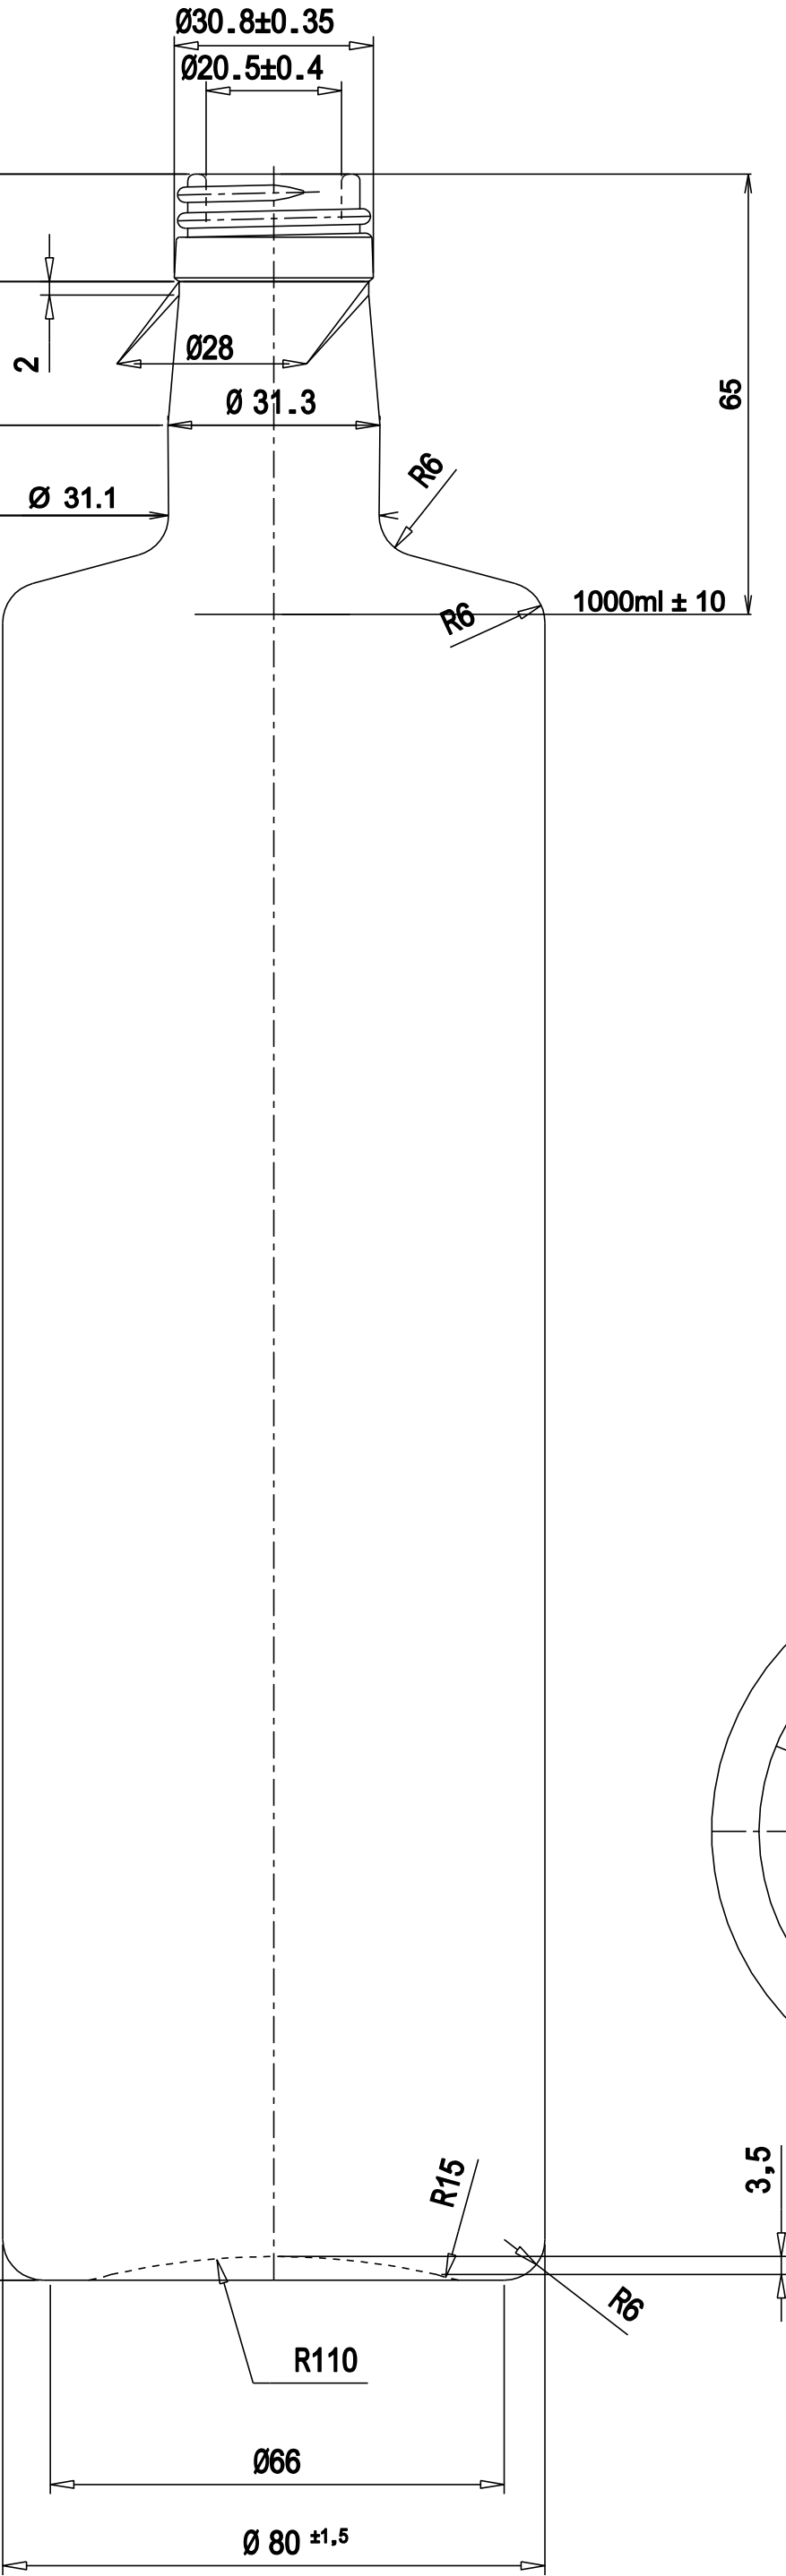

LE QUOTE SONO ESPRESSE IN mm SOLO QUELLE CON INDICAZIONE DI TOLLERANZA SONO IMPEGNATIVE

311±1.8

295,2

260.6

238.8 ZONA ETICHETTABILE

6

15.8

13.4

15.8

21,2

VISTA DAL BASSO

Ø Min. Passante:	16	mm.
Capacità:	1030 R.B.	ml.
Imboccatura:	BV 12	
Peso Vetro:	650	gr.
<p>VETRERIA ETRUSCA MONTELUPO FIORENTINO Firenze-Italy Riproduzione vietata a norma di legge</p>		
REV.	DESCRIZIONE	EMISSIONE
0		
ERUDO BECCI PREPARATO	ERUDO BECCI CONTROLLATO	31/08/94 DATA
DENOMINAZIONE		CODICE:
BOTTIGLIA CILINDRICA 1000		VARI
MATERIALE:		DIS. n.
VETRO TIPO A		1:1
s.r.l.		CLIENTE:
		VARI
		VEA 0254