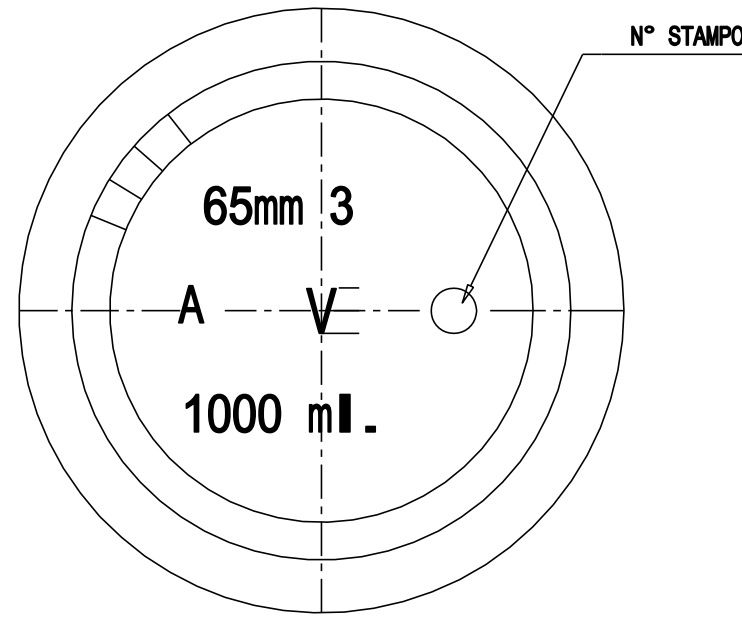

LE QUOTE SONO ESPRESSE IN mm SOLO QUELLE CON INDICAZIONE DI TOLLERANZA SONO IMPEGNATIVE

311±1.8

295,2

260.6

238.8 ZONA ETICHETTABILE

6

15.8

13.4

15.8

21,2

VISTA DAL BASSO

Ø Min. Passante:	16	mm.
Capacità:	1030 R.B.	ml.
Imboccatura:	BV 12	
Peso Vetro:	650	gr.
<p>VETRERIA ETRUSCA MONTELUPO FIORENTINO Firenze-Italy Riproduzione vietata a norma di legge</p>		
REV.	DESCRIZIONE	EMISSIONE
0		
ERUDO BECCI PREPARATO	ERUDO BECCI CONTROLLATO	31/08/94 DATA
DENOMINAZIONE		CODICE:
BOTTIGLIA CILINDRICA 1000		VARI
MATERIALE:		DIS. n.
VETRO TIPO A		1:1
s.r.l.		CLIENTE:
		VARI
		VEA 0254